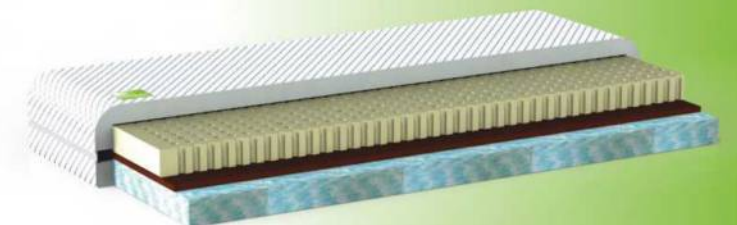

LATEX BIO GREEN

€215
16 CM