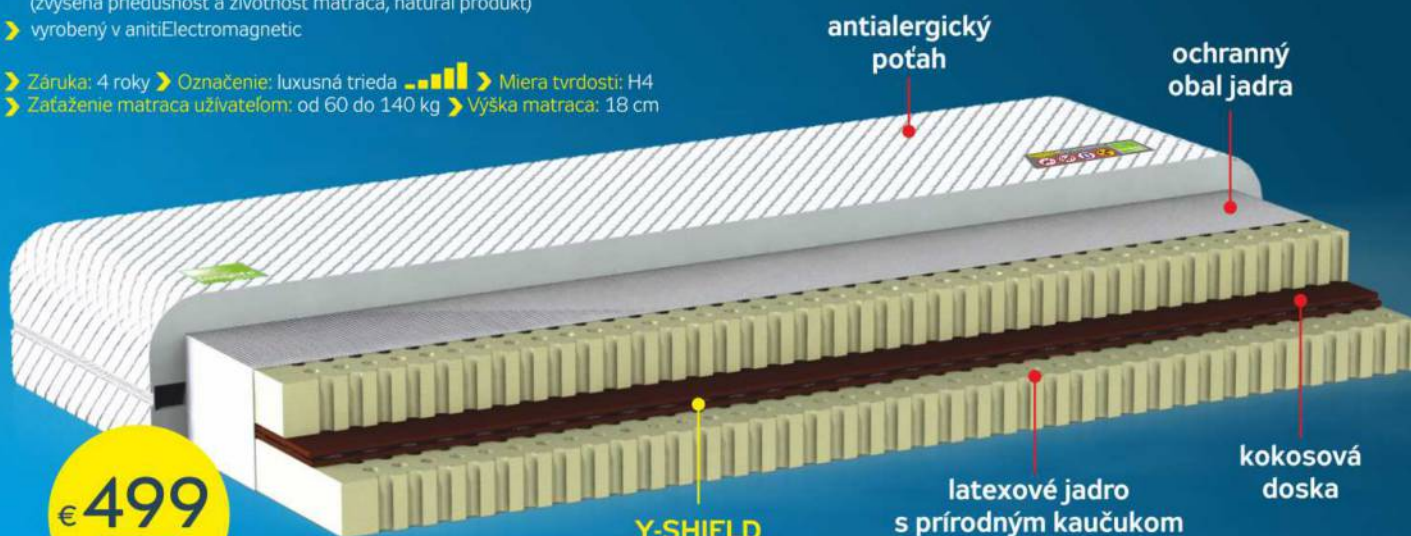

**PROTECTION**  
*against*

**ELECTROMAGNETIC  
RADIATION**

**ZDRAVOTNÉ**

**ANTIELEKTROMAGNETICKÉ**

**MATRACE**

Exkluzívny vynález matraca vďaka svojej špeciálnej konštrukcii a jedinečnej technológii Antielectromagnetic Shielding Patents znižuje pôsobenie elektrosmogu alebo WiFi žiarenia v okolí vašej postele a eliminuje tak zdravotné problémy spôsobené elektrosmogom.

### LATEX ANTIELECTROMAGNETIC REDANGO

- › poťahová látka - ľahko vymeniteľná (zipsové odopínanie), hygienický (s možnosťou prania), antialergický návlak vyššej triedy
- › doska z vysokoelastickej latexovej peny (7-zón, zvýšená kopírovateľnosť a priedušnosť)
- › roznášacia doska z kokosového vlákna (zvýšená priedušnosť a životnosť matraca, natural produkt)
- › vyrobený v anitiElectromagnetic

- › Záruka: 4 roky › Označenie: luxusná trieda  › Miera tvrdosti: H4
- › Zataženie matraca užívateľom: od 60 do 140 kg › Výška matraca: 18 cm

Spoločnosť ADITEC - LONGLIFE, má právnú ochranu vynálezu zapísanú v registri na Úrade priemyselného vlastníctva ČR a SR s Európskou patentovou prihláškou.

### BIOGREEN ANTIELEKTROMAGNETIC

- › Polyuretánová flexibilná pena typu NATURE BIOGREEN /vysoko flexibilná/ získaná metódou voľného penenia bez použitia fluórových uhľovodíkov a prchavých látok.
- › Má menej rovnomernú štruktúru buniek ako štandardné peny a vďaka tomu sa dosiahne lepšia podpora tela, pružnosť a parametre pohodlia (elasticita a kopírovateľnosť).
- › Trvanlivosť BIOGREEN peny je o 40 percent väčšia ako pri bežných penách rovnakej hustoty, je vysoko elastickej, priedušná a podobná latexu, odolná proti pokrčeniu
- › Na zdôraznenie špeciálnych vlastností je pena zafarbená do bielo-zelena.