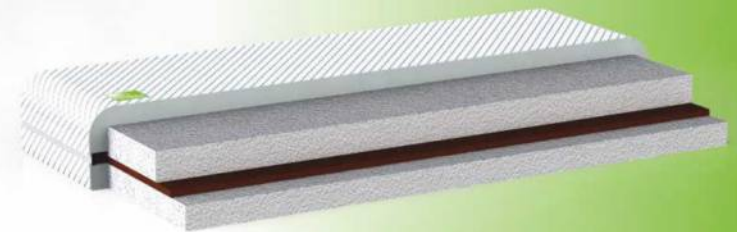

MEDIAL FIRM/SOFT

€129 | €169
16 CM | 20 CM