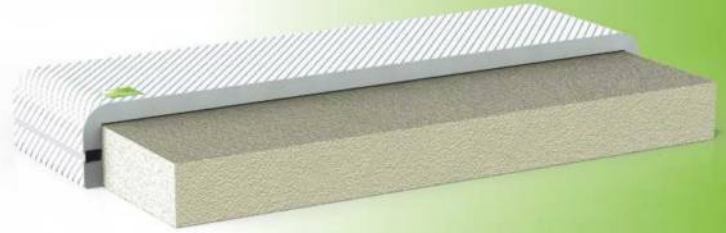

SIMPLE H3

€79 | €98 | €125
14 CM | 18 CM | 24 CM