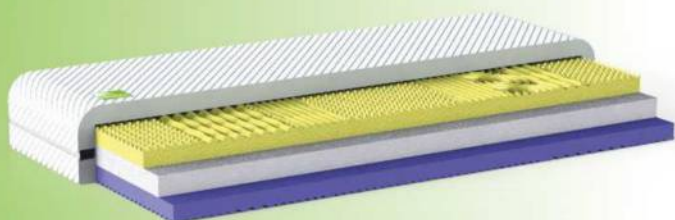

MEMORY COMFORT

€214 | €229 | €259
16 CM | 20 CM | 25 CM